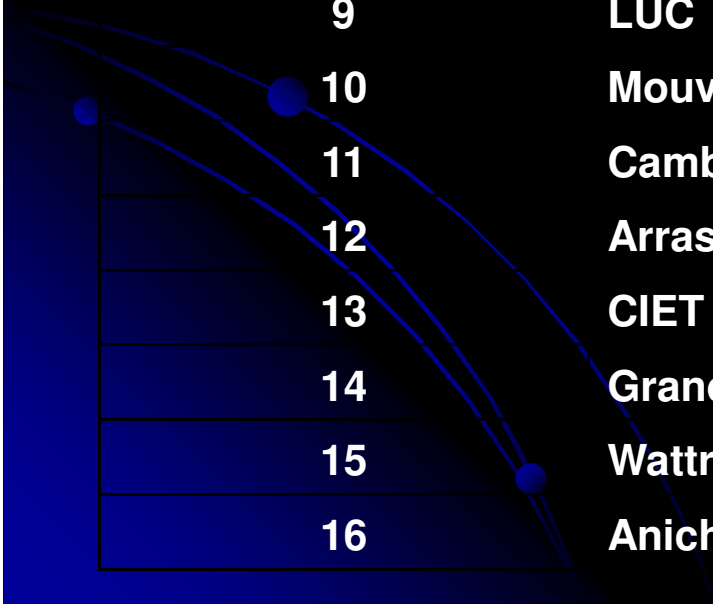

Challenge Formation

1	CEHB & Roubaix	670
2	Douai	570
3	Vauban Lille	460
4	Dunkerque	400
5	Bruay la Buisserie	340
6	Faches Thumesnil	300
7	Cassel	275
8	Marcq	230
9	LUC	175
10	Mouvaux	150
11	Cambrai	150
12	Arras	110
13	CIET	90
14	Grande-Synthe	50
15	Wattrelos	25
16	Aniche	10